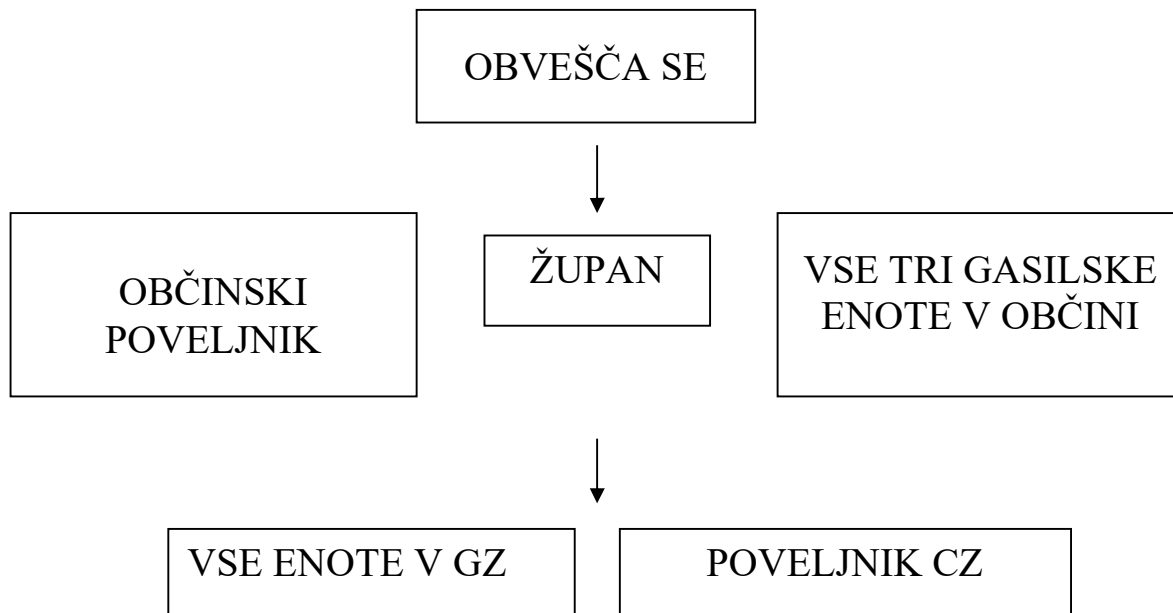

**SHEME ALARMIRANJA IN AKTIVIRANJA PO
VRSTAH NESREČ**

VRSTA NESREČE:

POŽAR

IZVAJALCI UKREPOV:

NAVODILO:

V PRIMERU POŽAROV V GOSPODARSKIH DRUŽBAH IN USTANOVAH SE OBVEŠČA TUDI NJIHOVE DIREKTORJE!!!

- Podatki o enotah za obveščanje se nahajajo v imeniku tega načrta!
- Operativec v ReCO začne z obveščanjem po vrstnem redu odzgoraj navzdol. **Poveljnika domače enote se vedno o požaru obvesti tudi po GSM-u!**

VRSTA NESREČE:

POPLAVA

IZVAJALCI UKREPOV:

NAVODILO:

V PRIMERU POPLAV NA OBBMOČJIH GOSPODARSKIH DRUŽB IN USTANOVAH SE OBVEŠČA TUDI NJIHOVE DIREKTORJE!!!

- Podatki o enotah za obveščanje se nahajajo v imeniku tega načrta!
- Operativec v ReCO začne z obveščanjem po vrstnem redu odzgoraj navzdol. V primeru poškodovanja cest se obvesti tudi referenta za ceste.

<i>VRSTA NESREČE:</i>	POTRES
-----------------------	---------------

IZVAJALCI UKREPOV:

NAVODILO:

NEGLEDE NA ZGORNJO SHEMO SE VEDNO NAJPREJ OBVESTI ŽUPANA OBČINE MISLINJA!!!!

- Podatki o enotah za obveščanje se nahajajo v imeniku tega načrta!
- Operativec v ReCO začne z obveščanjem po vrstnem redu odzgoraj navzdol.

VRSTA NESREČE:

NEVARNA SNOV

IZVAJALCI UKREPOV:

NAVODILO:

- Podatki o enotah za obveščanje se nahajajo v imeniku tega načrta!
- Operativec v ReCO začne z obveščanjem po vrstnem redu odzgoraj navzdol. **Domačo gasilsko enoto se obvesti glede na zahtevo Gasilskega zavoda Ravne!**