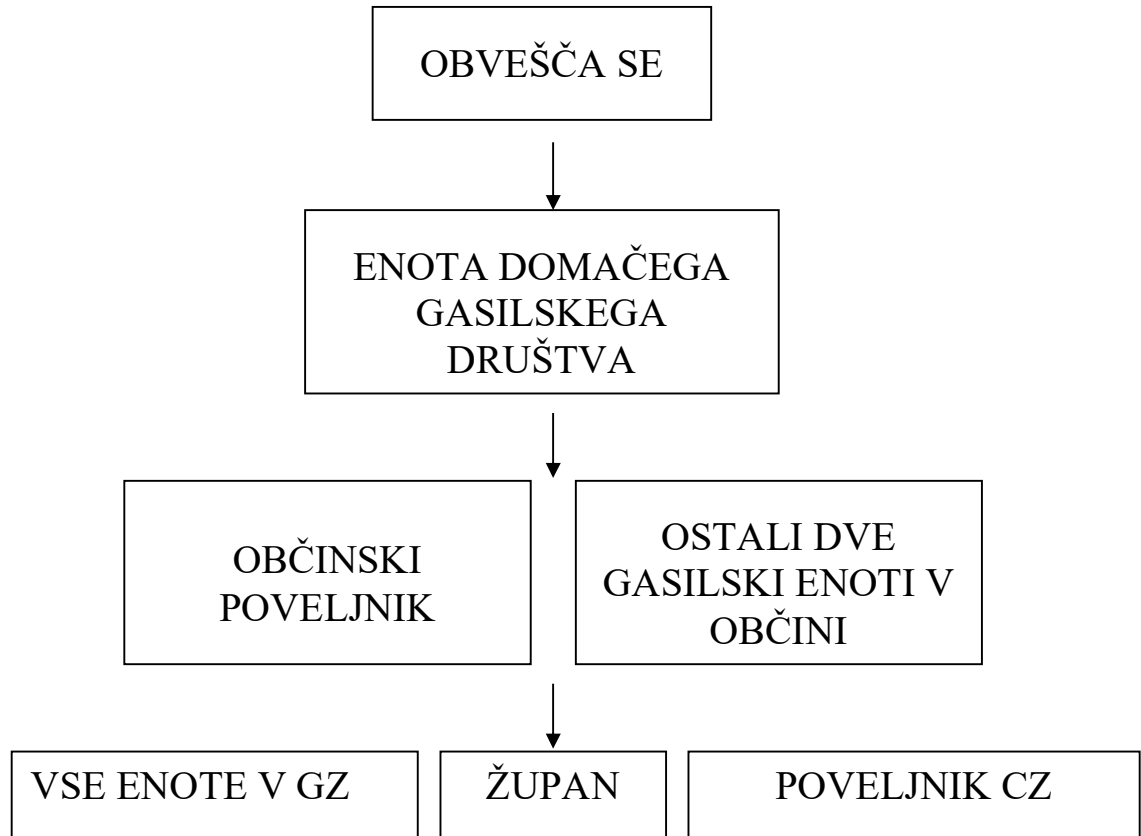

**SHEME ALARMIRANJA IN AKTIVIRANJA PO
VRSTAH NESREČ**

VRSTA NESREČE:

POŽAR

IZVAJALCI UKREPOV:

NAVODILO:

V PRIMERU POŽAROV V GOSPODARSKIH DRUŽBAH IN USTANOVAH SE OBVEŠČA TUDI NJIHOVE DIREKTORJE!!!

- Podatki o enotah za obveščanje se nahajajo v imeniku tega načrta!
- Operativec v ReCO začne z obveščanjem po vrstnem redu odzgoraj navzdol. **Poveljnika domače enote se vedno o požaru obvesti tudi po GSM-u!**

VRSTA NESREČE:

POPLAVA

IZVAJALCI UKREPOV:

NAVODILO:

V PRIMERU POPLAV NA OBBMOČJIH GOSPODARSKIH DRUŽB IN USTANOVAH SE OBVEŠČA TUDI NJIHOVE DIREKTORJE!!!

- Podatki o enotah za obveščanje se nahajajo v imeniku tega načrta!
- Operativec v ReCO začne z obveščanjem po vrstnem redu odzgoraj navzdol. V primeru poškodovanja cest se obvesti tudi referenta za ceste.