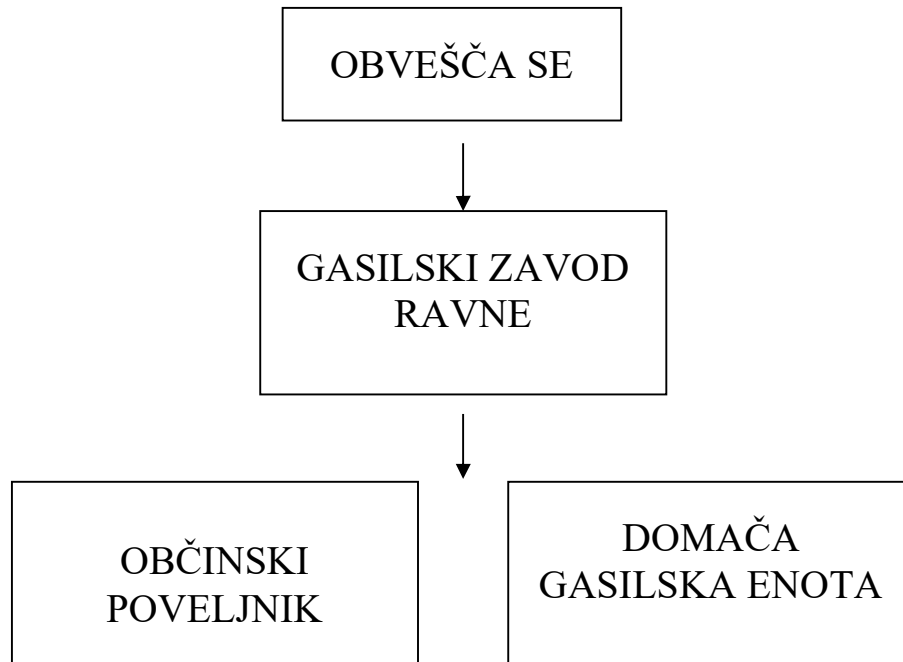

<i>VRSTA NESREČE:</i>	POTRES
-----------------------	---------------

IZVAJALCI UKREPOV:

NAVODILO:

NEGLEDE NA ZGORNJO SHEMO SE VEDNO NAJPREJ OBVESTI ŽUPANA OBČINE MISLINJA!!!!

- Podatki o enotah za obveščanje se nahajajo v imeniku tega načrta!
- Operativec v ReCO začne z obveščanjem po vrstnem redu odzgoraj navzdol.

VRSTA NESREČE:

NEVARNA SNOV

IZVAJALCI UKREPOV:

NAVODILO:

- Podatki o enotah za obveščanje se nahajajo v imeniku tega načrta!
- Operativec v ReCO začne z obveščanjem po vrstnem redu odzgoraj navzdol. **Domačo gasilsko enoto se obvesti glede na zahtevo Gasilskega zavoda Ravne!**

VRSTA NESREČE:

PROMETNA NESREČA

IZVAJALCI UKREPOV:

NAVODILO:

- Podatki o enotah za obveščanje se nahajajo v imeniku tega načrta!
- Operativec v ReCO začne z obveščanjem po vrstnem redu odzgoraj navzdol. **Domačo gasilsko enoto se obvesti glede na zahtevo Gasilskega zavoda Ravne!**