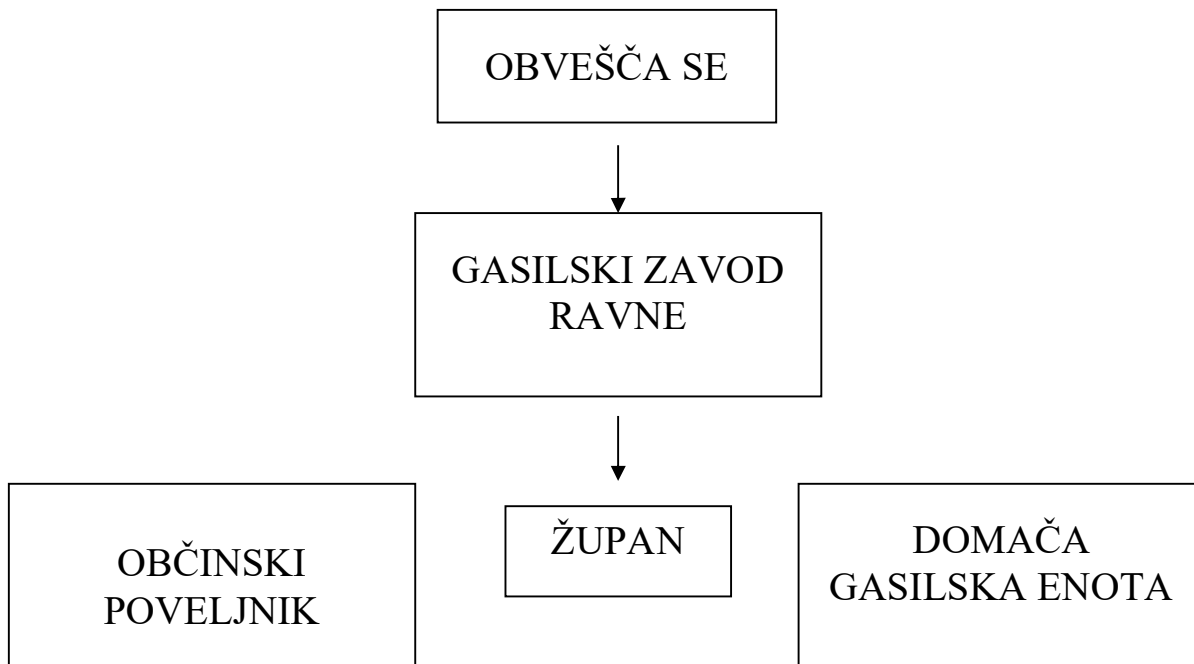

VRSTA NESREČE:

POPLAVA

IZVAJALCI UKREPOV:

NAVODILO:

V PRIMERU POPLAV NA OBBMOČJIH GOSPODARSKIH DRUŽB IN USTANOVAH SE OBVEŠČA TUDI NJIHOVE DIREKTORJE!!!

- Podatki o enotah za obveščanje se nahajajo v imeniku tega načrta!
- Operativec v ReCO začne z obveščanjem po vrstnem redu odzgoraj navzdol. V primeru poškodovanja cest se obvesti tudi referenta za ceste.

<i>VRSTA NESREČE:</i>	POTRES
-----------------------	---------------

IZVAJALCI UKREPOV:

NAVODILO:

NEGLEDE NA ZGORNJO SHEMO SE VEDNO NAJPREJ OBVESTI ŽUPANA OBČINE MISLINJA!!!!

- Podatki o enotah za obveščanje se nahajajo v imeniku tega načrta!
- Operativec v ReCO začne z obveščanjem po vrstnem redu odzgoraj navzdol.

VRSTA NESREČE:

NEVARNA SNOV

IZVAJALCI UKREPOV:

NAVODILO:

- Podatki o enotah za obveščanje se nahajajo v imeniku tega načrta!
- Operativec v ReCO začne z obveščanjem po vrstnem redu odzgoraj navzdol. **Domačo gasilsko enoto se obvesti glede na zahtevo Gasilskega zavoda Ravne!**